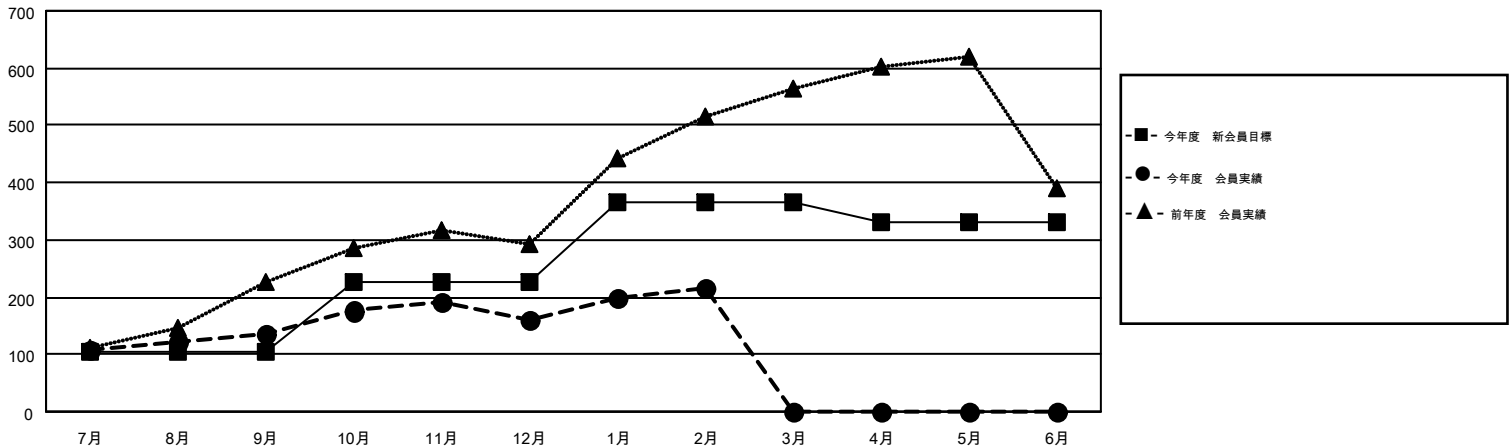

MONTHLY MEMBERSHIP PROGRESS REPORT

Results as of: 2/29/2016

Multiple District 331

LOCATION: JAPAN

GMT: MASAYUKI KANEKO

GMT会則地域 5-Jap

クラブ				
結果: 2015-2016				
四半期	新クラブ目標	新クラブ	解散クラブ	純増/減
7月/8月/9月	1	0	1	-1
10月/11月/12月	1	0	0	0
1月/2月/3月	1	0	1	-1
4月/5月/6月	1	0	0	0

名				
結果: 2015-2016				
四半期	新会員目標	チャーターメン バー/新会員	退会者	純増/減
7月/8月/9月	103	284	149	135
10月/11月/12月	124	141	117	24
1月/2月/3月	139	112	56	56
4月/5月/6月	-36	0	0	0

新クラブ目標及び実績累計

会員目標及び実績累計

解散クラブ: 2	151 CLUBS OF 212 一名以上の新会員を登録	男女別 男性 6,143 (80.53%) 女性 1,485 (19.47%)
退会者 物故会員 45 クラブ解散 5 その他 272 合計 322	健康診断データはこちら	家族会員 2,471 世帯主 1,121 世帯主以外 1,350