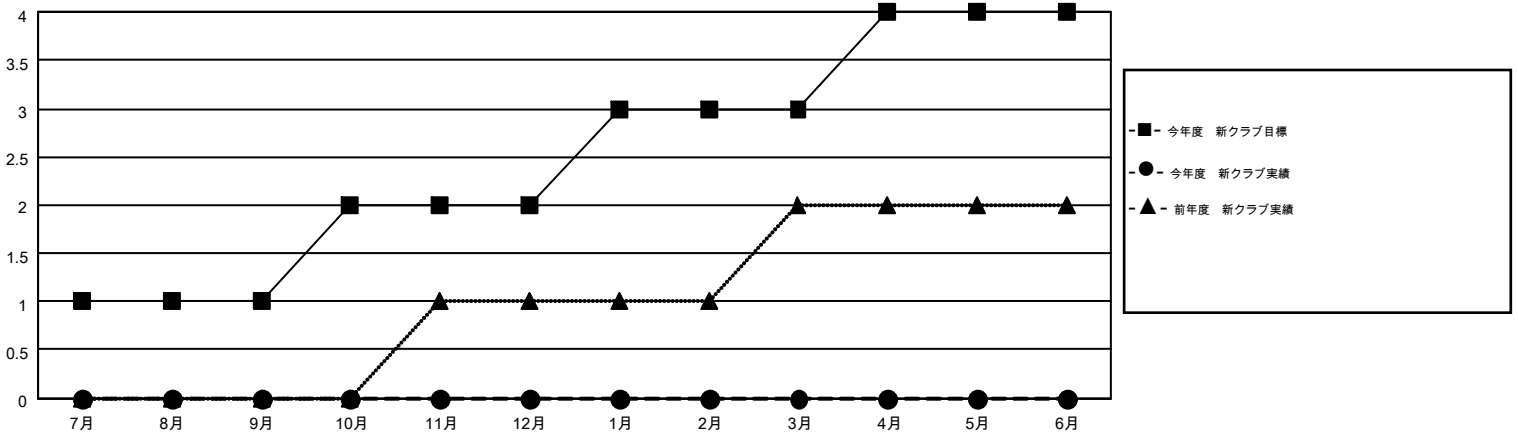

MONTHLY MEMBERSHIP PROGRESS REPORT

Results as of: 2/29/2016

Multiple District 331

LOCATION: JAPAN

GMT: MASAYUKI KANEKO

GMT会則地域 5-Jap

クラブ				
結果: 2015-2016				
四半期	新クラブ目標	新クラブ	解散クラブ	純増/減
7月/8月/9月	1	0	1	-1
10月/11月/12月	1	0	0	0
1月/2月/3月	1	0	1	-1
4月/5月/6月	1	0	0	0

名				
結果: 2015-2016				
四半期	新会員目標	チャーターメン バー/新会員	退会者	純増/減
7月/8月/9月	103	284	149	135
10月/11月/12月	124	141	117	24
1月/2月/3月	139	112	56	56
4月/5月/6月	-36	0	0	0

新クラブ目標及び実績累計

会員目標及び実績累計

解散クラブ: 2	151 CLUBS OF 212 一名以上の新会員を登録	男女別 男性 6,143 (80.53%) 女性 1,485 (19.47%)
退会者 物故会員 45 クラブ解散 5 その他 272 合計 322	健康診断データはこちら	家族会員 2,471 世帯主 1,121 世帯主以外 1,350